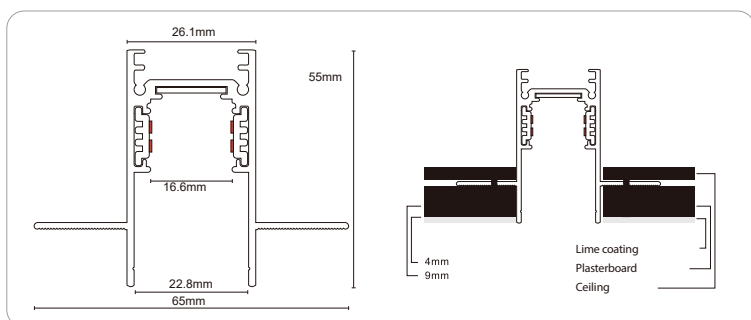

MECHANICAL JOINTER

For Joining 2 Profiles

EN Code **EN-MG-Jointer**
MRP ₹175/-

STRAIGHT MODULE W/ WIRE

EN Code **EN- Straight Module w/ Wire**
MRP ₹800/-

HANGING KIT

EN Code **EN- MGTS-Hanging Kit**
MRP ₹700/-

EN Code **EN-MG48VPS-100**
MRP ₹3,300/-

48V 100W 2.1A POWER SUPPLY

EN Code **EN-MG48VPS-200**
MRP ₹4,700/-

48V 200W 4.2A POWER SUPPLY

EN Code **EN-MG-Remote**
MRP ₹1,700/-

REMOTE

RECESSED PROFILE 1M, 2M, 3M

BLACK

BODY COLOUR
CAN BE CUSTOMISED

PRODUCT PARAMETERS

EN Code **EN-MGTR-1m**
EN-MGTR-2m
EN-MGTR-3m

Track Length 1M, 2M, 3M

Package 5/Carton

MRP ₹2,950/-, ₹5,900/-, ₹8,850/-

HORIZONTAL CORNER