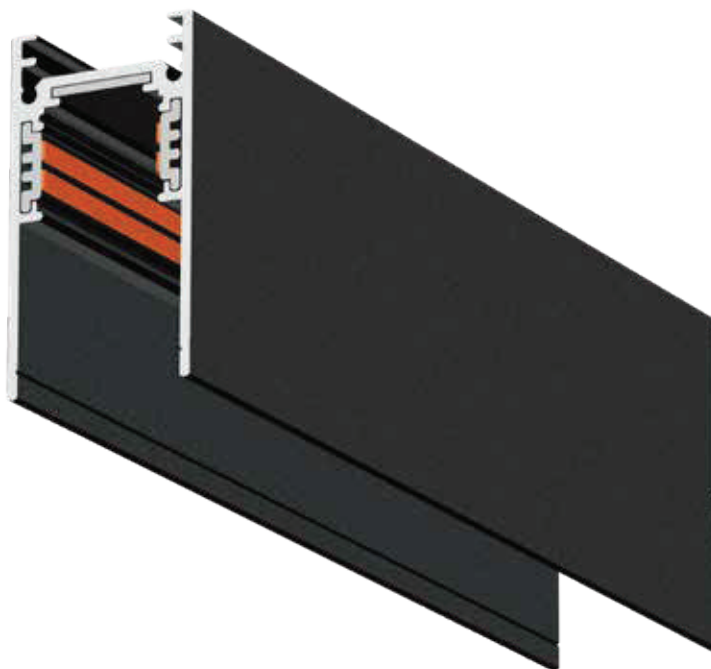

BLACK

BODY COLOUR
CAN BE CUSTOMISED

PRODUCT PARAMETERS

Model NO. **EN-MGTS- 1M**
EN-MGTS- 2M
EN-MGTS- 3M

Track Length 1M, 2M, 3M

Package 5/Carton

MRP ₹2,950/-, ₹5,900/-, ₹8,850/-

HORIZONTAL CORNER

EN Code **EN-MGTS-CR-HH**
MRP ₹1,050/-

VERTICAL ROTATION CORNER

EN Code **EN-MGTS-CR-HV**
MRP ₹1,050/-