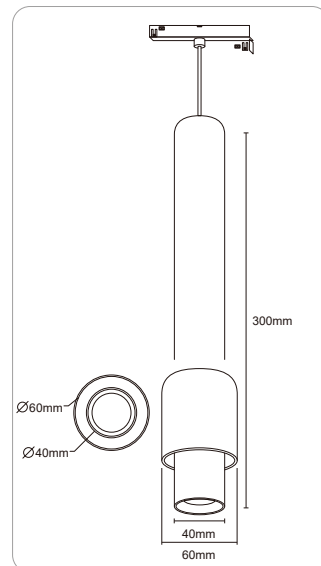

Dimensions

PRODUCT PARAMETERS

EN Code **EN-MGCY6-8**

Input 48V

System Power 8W

CRI Ra>90

Beam Angle 24°

CCT 3000K,4000K,5000K

Luminous Flux 600-800 lms

MRP ₹4,250/-