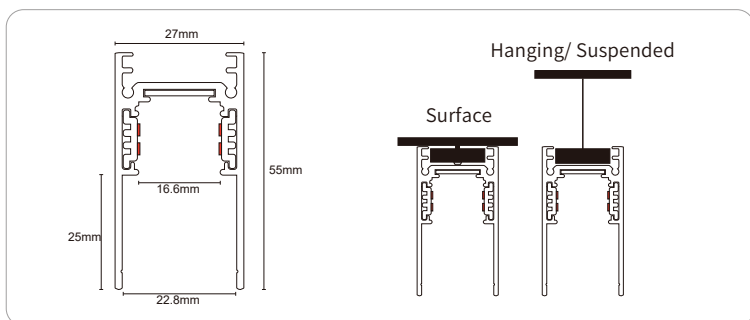

BLACK

BODY COLOUR
CAN BE CUSTOMISED

PRODUCT PARAMETERS

EN Code **EN-MGTR-1m**
EN-MGTR-2m
EN-MGTR-3m

Track Length 1M, 2M, 3M

Package 5/Carton

MRP ₹2,950/-, ₹5,900/-, ₹8,850/-

HORIZONTAL CORNER

EN Code **EN-MGCR-HH**
MRP ₹1,050/-

VERTICAL ROTATION CORNER

EN Code **EN-MGCR-HV**
MRP ₹1,050/-

BLACK

BODY COLOUR
CAN BE CUSTOMISED

PRODUCT PARAMETERS

Model NO. **EN-MGTS- 1M**
EN-MGTS- 2M
EN-MGTS- 3M

Track Length 1M, 2M, 3M