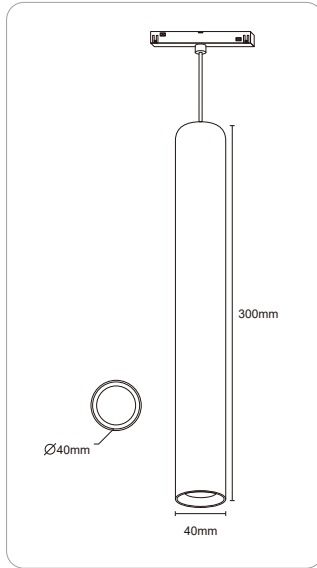

Dimensions

PRODUCT PARAMETERS

EN Code **EN-MGCY7-8**

Input 48V

System Power 8W

CRI Ra>90

Beam Angle 24°

CCT 3000K,4000K,5000K